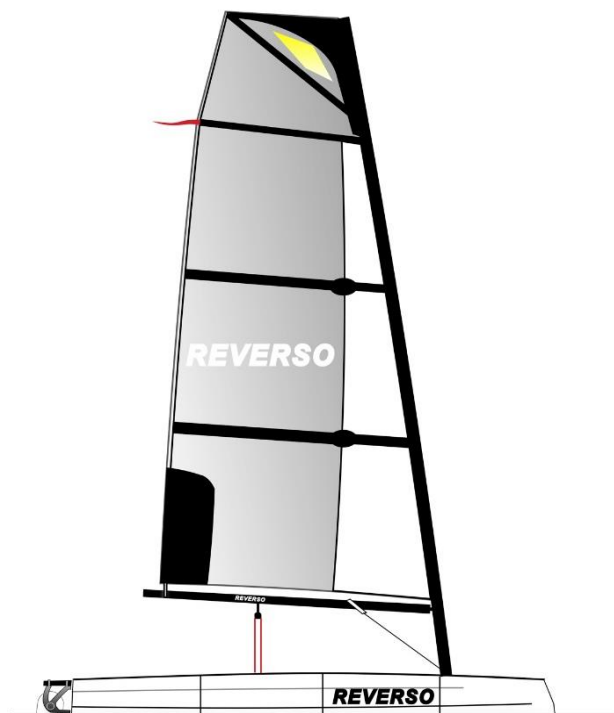

REVERSO AIR by Skippers

Unser Bestseller Reverso AIR ist die ausgereifteste und vollendetste Jolle ihrer Kategorie.

PREISE:

REVERSO AIR **CHF 10300.–**

OPTIONEN:

-Ausfahrbarer Trailer + Spannset	CHF 517.–
-Schutzhülle nach Mass für Rumpf und Transport	CHF 596.–
-Schutzhülle nach Mass für Mast + Baum	CHF 182.–
-Schutzhülle nach Mass für Ruderblatt und Schwert	CHF 116.–
-Softpads – Montagetepich für Schnittstellen	CHF 116.–
-Niederholer RACE	CHF 195.–
-GPS	CHF 450.–

Preise in CHF inkl. MwSt., unter Vorbehalt von Wechselkursänderungen und ohne Portokosten (rund CHF 550.–).

TECHNISCHE MERKMALE:

- Vierteliger Mast aus 100% Karbon (im Wert von 890 Euro)
- Laminiertes Flex-Segel
- Rumpf-Spezialfarbe: Light grey
- Länge: 3.40 m
- Breite: 1.45 m
- Kapazität: 2 Erwachsene – max. 160 kg
- Französisches Fabrikat
- Farbe Light grey 7035
- Hochwertige Beschläge Ronstan/Wichard/Ropeye