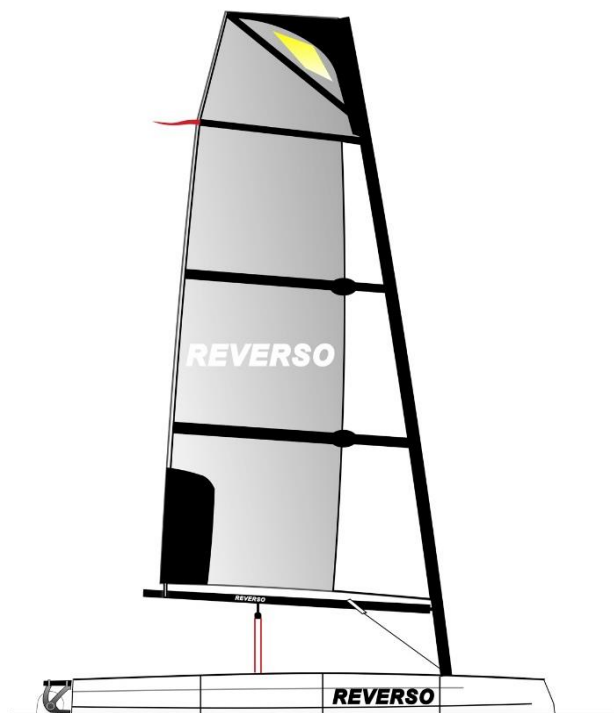

REVERSO AIR by Skippers

Unser Bestseller Reverso AIR ist die ausgereifteste und vollendetste Jolle ihrer Kategorie.

PREISE:

REVERSO AIR **CHF 10000.–**

OPTIONEN:

-Ausfahrbarer Trailer + Spannset	CHF 505.–
-Schutzhülle nach Mass für Rumpf und Transport	CHF 582.–
-Schutzhülle nach Mass für Mast + Baum	CHF 178.–
-Schutzhülle nach Mass für Ruderblatt und Schwert	CHF 113.–
-Softpads – Montagetepich für Schnittstellen	CHF 113.–
-Niederholer RACE	CHF 190.–
-GPS	CHF 440.–

Preise in CHF inkl. MwSt., unter Vorbehalt von Wechselkursänderungen und ohne Portokosten (rund CHF 550.–).

TECHNISCHE MERKMALE:

- Vierteiliger Mast aus 100% Karbon (im Wert von 890 Euro)
- Laminiertes Flex-Segel
- Rumpf-Spezialfarbe: Light grey
- Länge: 3.40 m
- Breite: 1.45 m
- Kapazität: 2 Erwachsene – max. 160 kg
- Französisches Fabrikat
- Farbe Light grey 7035
- Hochwertige Beschläge Ronstan/Wichard/Ropeye